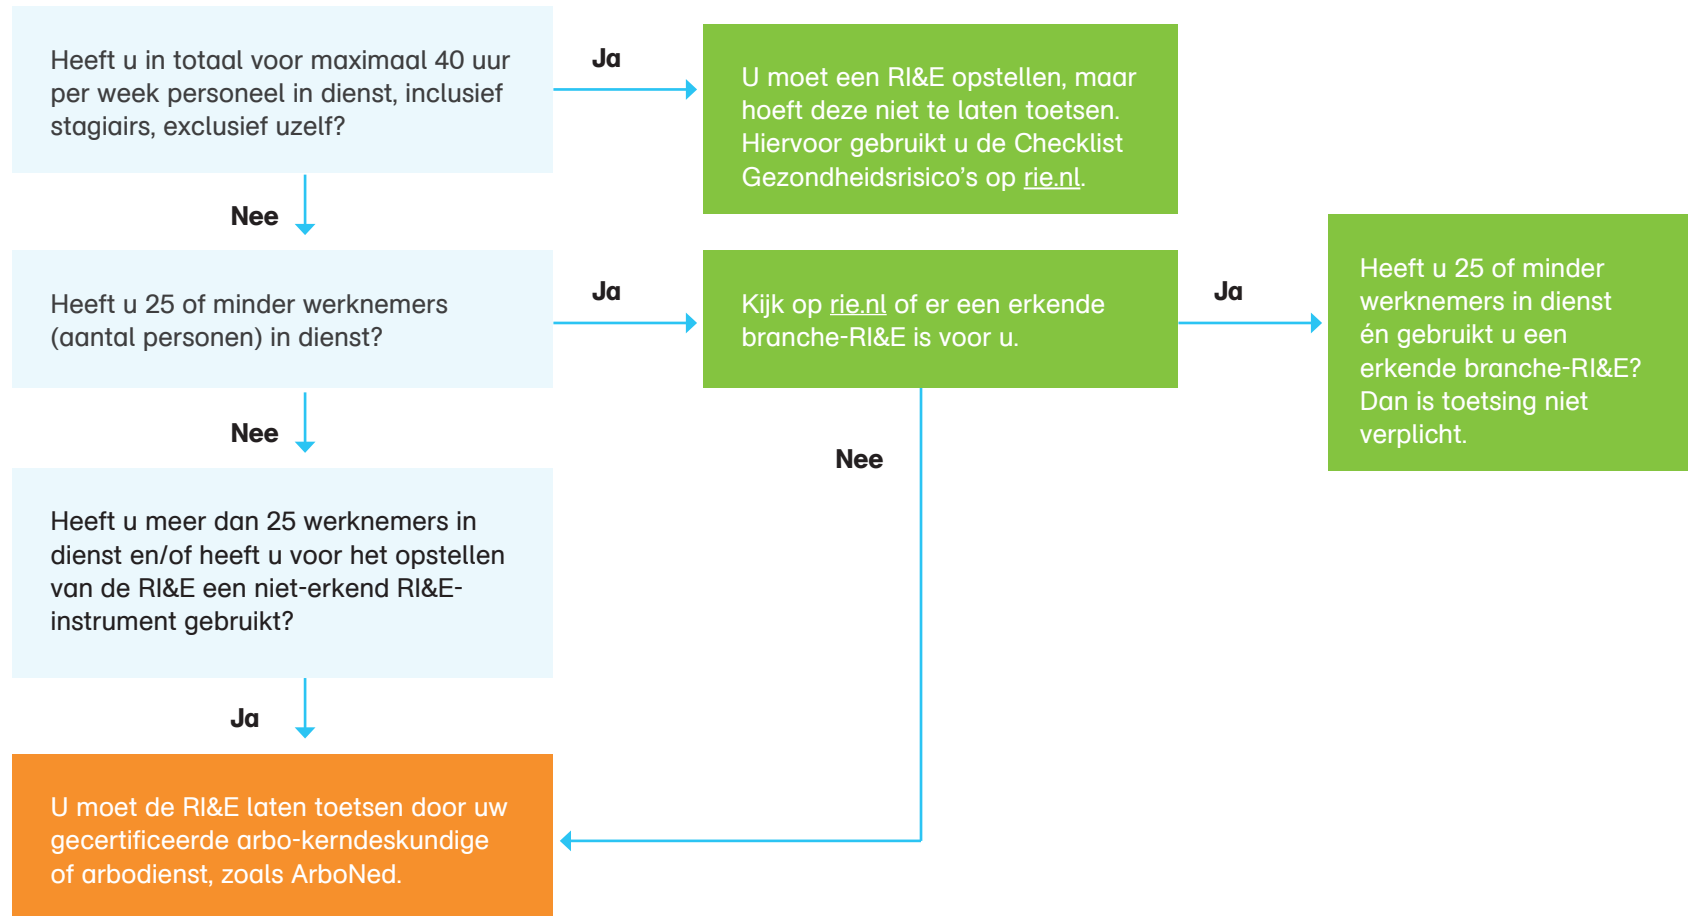

Moet u uw Risico-inventarisatie en -evaluatie (RI&E) laten toetsen? Check het hier.

Meer weten?

Kijk op arbo ned.nl/rie of neem contact met ons op via salesupport@arbo ned.nl of 030 299 62 77.

ArboNed

Gezond ondernemen. Daar zijn wij voor.